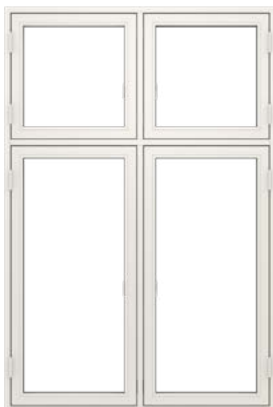

Sidestyret vindue
Sidestyret vindue med udadgående åbning.

Dannebrogsvindue
Sidehængt udadgående åbning.

Bondehus vindue
Sidehængt med udadgående åbning .

Fast karm
Stort lysindfald og godt udsyn. Vinduet er ikke oplukkeligt.

Energisprosser
Sprosserne leveres i 24 mm, 42 mm og 64 mm.

Indvendig

Udvendigt

Vinduesdøre

Indadgående pladedøre

Rammedøre (facade- og terrassedøre)

Ægte sprosser
En ægte sprosse er en del af rammen, der deler glasoverfladen. Sprossen giver et ægte udtryk, og er velegnet til specielt store vinduespartier.