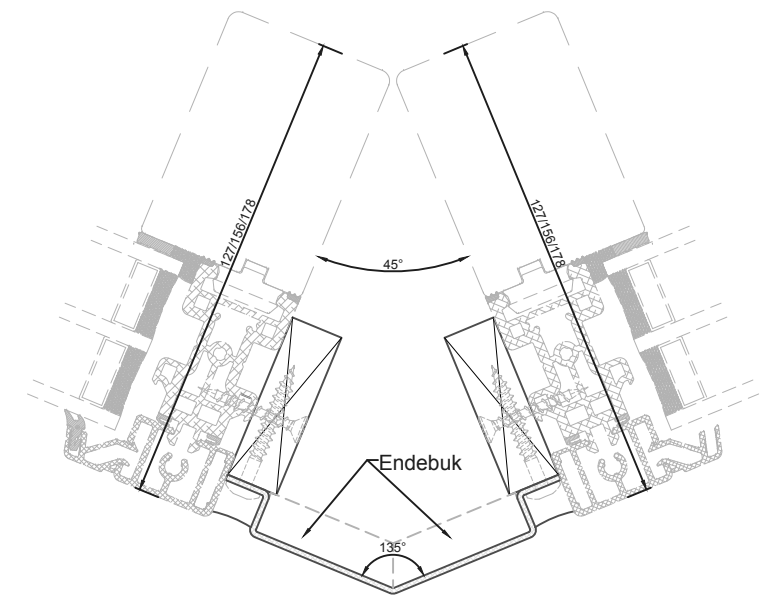

45° samling med alu.-profil

Profilkebling

Constr. by:	LM	Rev. by:		Appr. by:		Tolerance:	General Tolerance ±0.2
Corner Date:	23/11/2021	Rev. date:		Appr. date:		Product series:	NorDan TINIUUM
Norwegian:	Hjørnen profiler NorDan TINIUUM, 127 karm						
Danish:	Hjørnesamlinger NorDan TINIUUM, 127 karm						
English:	Corner joints NorDan TINIUUM, 127 frame						

www.nordanvinduer.dk

Format:	A3	Scale:	1:2	Side:	1 of 1	Revision:	A
Drawing no.:	1HS-001