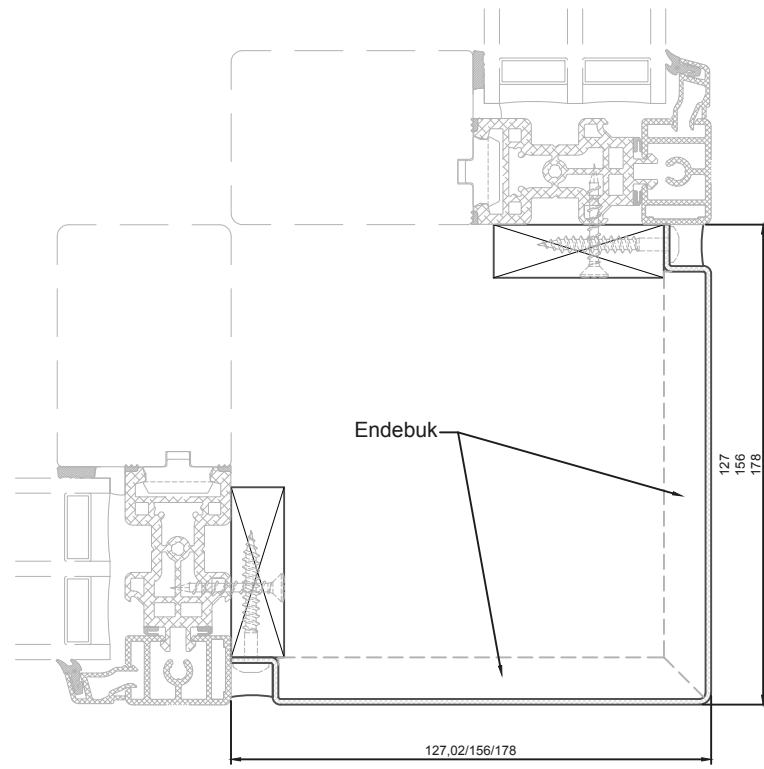

90° samling med alu.-profil