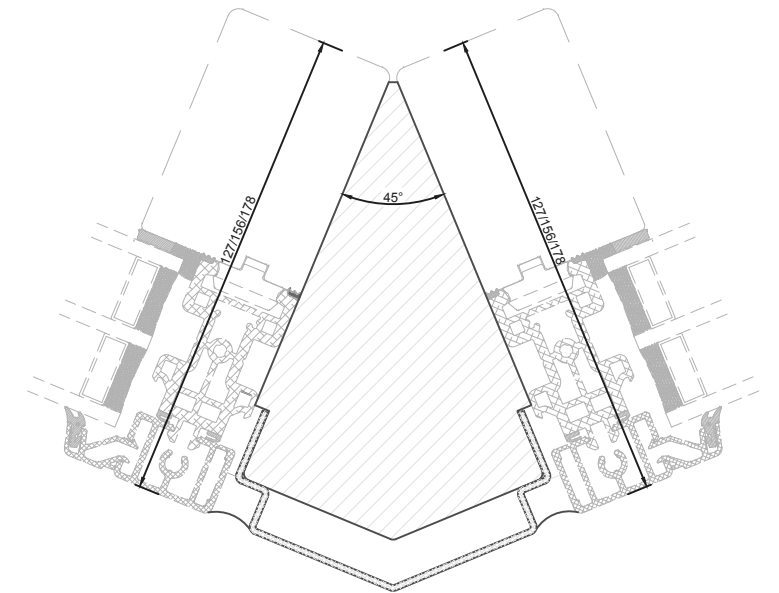

45° samling med træ-alu. stolpe