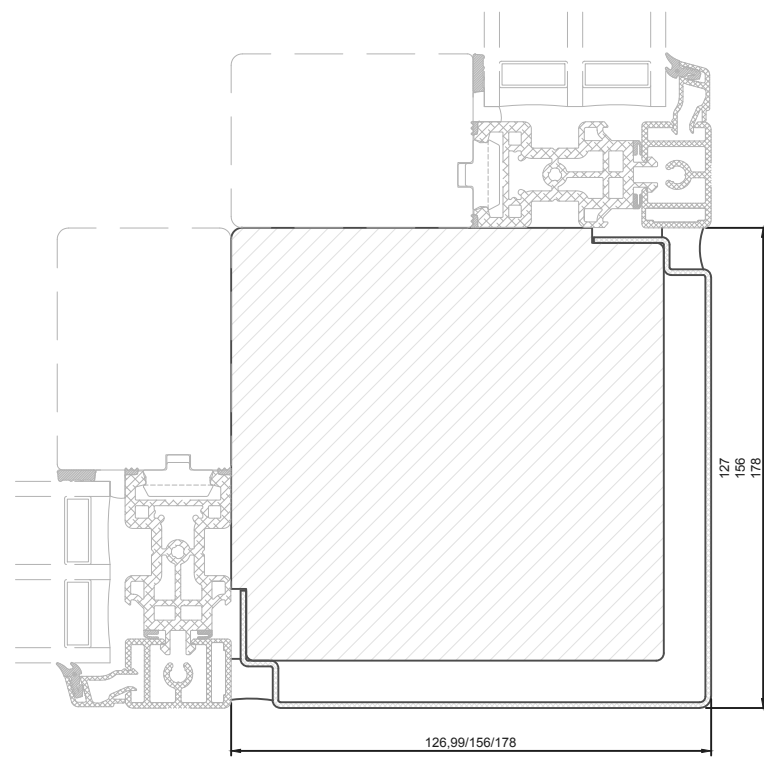

90° samling med træ-alu. stolpe