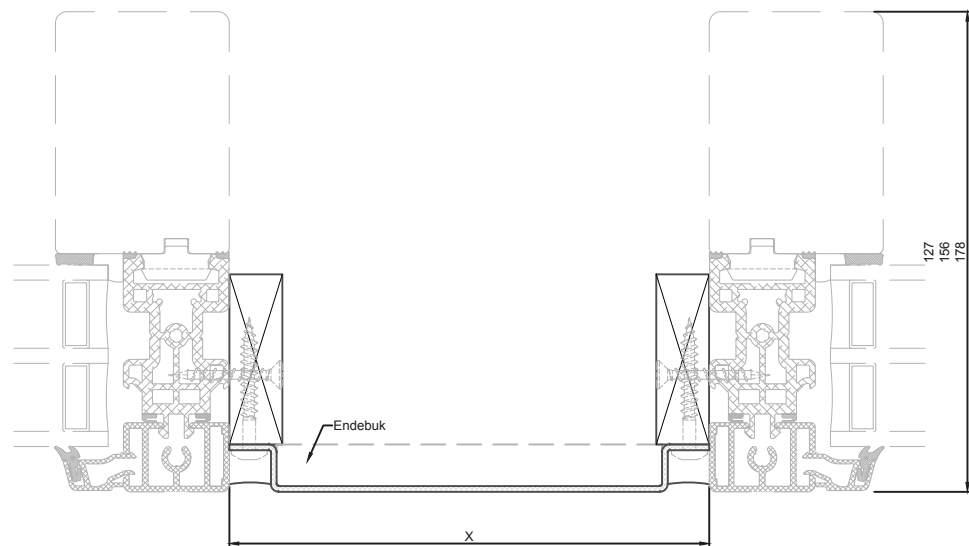

180° samling med alu.-profil