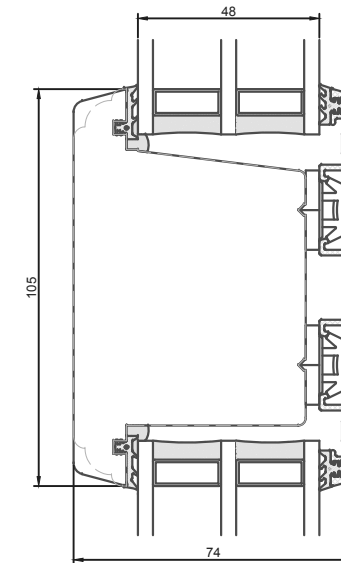

24 mm vandret energisprosse

42 mm vandret energisprosse

64 mm vandret energisprosse

64 mm vandret sprosse

105 mm vandret tapstykke

24 mm lodret energisprosse

42 mm lodret energisprosse

64 mm lodret energisprosse

64 mm lodret sprosse

105 mm lodret tapstykke

Profilkebling

Constr. by:	LM	Rev. by:		Appr. by:		Tolerance:	General Tolerance ±0.2
Constr. Date:	23/11/2021	Rev. date:		Appr. date:		Product series:	NorDan TINIUUM
Norwegian:	Sprosser NorDan TINIUUM, 127 karm						
Danish:	Sprosser NorDan TINIUUM, 127 karm						
English:	Glazing bars, transoms and mullions NorDan TINIUUM, 127 frame						

www.nordanvinduer.dk

Format:	A3	Scale:	1:2	Side:	1 of 1	Revision:	A
Drawing no.:	1SP-100						