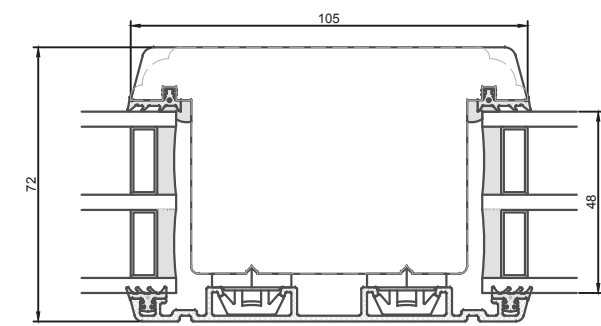

24 mm vandret energisprosse

42 mm vandret energisprosse

64 mm vandret energisprosse

64 mm vandret sprosse

105 mm vandret tapstykke

24 mm lodret energisprosse

42 mm lodret energisprosse

64 mm lodret energisprosse

64 mm lodret sprosse

105 mm lodret tapstykke

Profilkebling

Constr. by:	LM	Rev. by:		Appr. by:		Tolerance:	General Tolerance ±0.2
Constr. Date:	23/11/2021	Rev. date:		Appr. date:		Product series:	NorDan TINIUUM
Norwegian:	Sprosser NorDan TINIUUM, 127 karm						
Danish:	Sprosser NorDan TINIUUM, 127 karm						
English:	Glazing bars, transoms and mullions NorDan TINIUUM, 127 frame						

www.nordanvinduer.dk

Format:	A3	Scale:	1:2	Side:	1 of 1	Revision:	A
Drawing no.:	1SP-100						