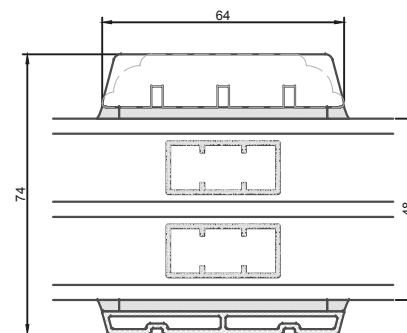

24 mm vandret energisprosse

42 mm vandret energisprosse

64 mm vandret energisprosse

64 mm vandret sprosse

105 mm vandret tapstykke

24 mm lodret energisprosse

42 mm lodret energisprosse

64 mm lodret energisprosse

64 mm lodret sprosse

105 mm lodret tapstykke

Profilkebling

Constr. by:	LM	Rev. by:		Appr. by:		Tolerance:	General Tolerance ±0.2
Constr. Date:	23/11/2021	Rev. date:		Appr. date:		Product series:	NorDan TINIUUM
Norwegian:	Sprosser NorDan TINIUUM, 127 karm						
Danish:	Sprosser NorDan TINIUUM, 127 karm						
English:	Glazing bars, transoms and mullions NorDan TINIUUM, 127 frame						

www.nordanvinduer.dk

Format:	A3	Scale:	1:2	Side:	1 of 1	Revision:	A
Drawing no.:	1SP-100						