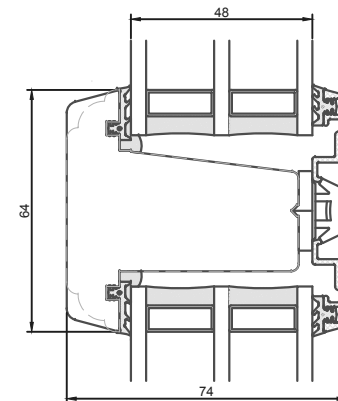

24 mm vandret energisprosse

42 mm vandret energisprosse

64 mm vandret energisprosse

64 mm vandret sprosse

105 mm vandret tapstykke

24 mm lodret energisprosse

42 mm lodret energisprosse

64 mm lodret energisprosse

64 mm lodret sprosse

105 mm lodret tapstykke

Profilkebling

Constr. by:	LM	Rev. by:		Appr. by:		Tolerance:	General Tolerance ±0.2
Constr. Date:	23/11/2021	Rev. date:		Appr. date:		Product series:	NorDan TINIUUM
Norwegian:	Sprosser NorDan TINIUUM, 127 karm						
Danish:	Sprosser NorDan TINIUUM, 127 karm						
English:	Glazing bars, transoms and mullions NorDan TINIUUM, 127 frame						

www.nordanvinduer.dk

Format:	A3	Scale:	1:2	Side:	1 of 1	Revision:	A
Drawing no.:	1SP-100						