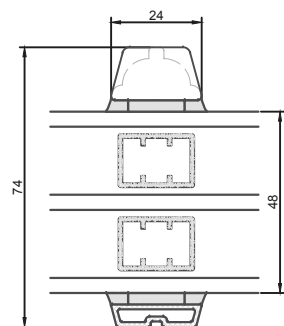

24 mm vandret energisprosse

42 mm vandret energisprosse

64 mm vandret energisprosse

64 mm vandret sprosse

105 mm vandret tapstykke

24 mm lodret energisprosse

42 mm lodret energisprosse

64 mm lodret energisprosse

64 mm lodret sprosse

105 mm lodret tapstykke

Profilkebling

Constr. by:	LM	Rev. by:		Appr. by:		Tolerance:	General Tolerance ±0.2
Constr. Date:	23/11/2021	Rev. date:		Appr. date:		Product series:	NorDan TINIUUM
Norwegian:	Sprosser NorDan TINIUUM, 127 karm						
Danish:	Sprosser NorDan TINIUUM, 127 karm						
English:	Glazing bars, transoms and mullions NorDan TINIUUM, 127 frame						

www.nordanvinduer.dk

Format:	A3	Scale:	1:2	Side:	1 of 1	Revision:	A
Drawing no.:	1SP-100						