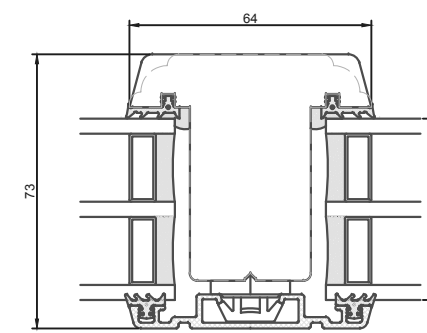

24 mm vandret energisprosse

42 mm vandret energisprosse

64 mm vandret energisprosse

64 mm vandret sprosse

105 mm vandret tapstykke

24 mm lodret energisprosse

42 mm lodret energisprosse

64 mm lodret energisprosse

64 mm lodret sprosse

105 mm lodret tapstykke

Profilkebling

Constr. by:	LM	Rev. by:		Appr. by:		Tolerance:	General Tolerance ±0.2
Constr. Date:	23/11/2021	Rev. date:		Appr. date:		Product series:	NorDan TINIUUM
Norwegian:	Sprosser NorDan TINIUUM, 127 karm						
Danish:	Sprosser NorDan TINIUUM, 127 karm						
English:	Glazing bars, transoms and mullions NorDan TINIUUM, 127 frame						

www.nordanvinduer.dk

Format:	A3	Scale:	1:2	Side:	1 of 1	Revision:	A
Drawing no.:	1SP-100						