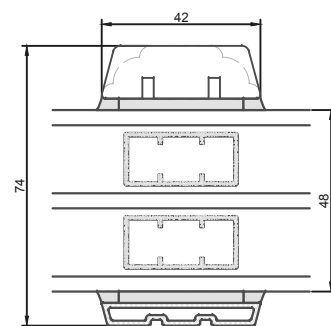

24 mm vandret energisprosse

42 mm vandret energisprosse

64 mm vandret energisprosse

64 mm vandret sprosse

105 mm vandret tapstykke

24 mm lodret energisprosse

42 mm lodret energisprosse

64 mm lodret energisprosse

64 mm lodret sprosse

105 mm lodret tapstykke

Profilkebling

Constr. by:	LM	Rev. by:		Appr. by:		Tolerance:	General Tolerance ±0.2
Constr. Date:	23/11/2021	Rev. date:		Appr. date:		Product series:	NorDan TINIUUM
Norwegian:	Sprosser NorDan TINIUUM, 127 karm						
Danish:	Sprosser NorDan TINIUUM, 127 karm						
English:	Glazing bars, transoms and mullions NorDan TINIUUM, 127 frame						

www.nordanvinduer.dk

Format:	A3	Scale:	1:2	Side:	1 of 1	Revision:	A
Drawing no.:	1SP-100						