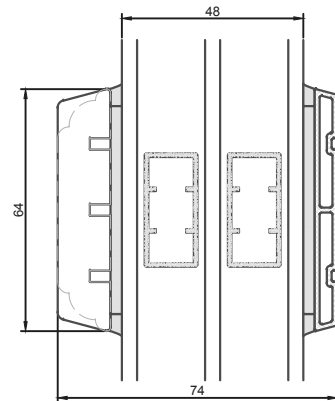

24 mm vandret energisprosse

42 mm vandret energisprosse

64 mm vandret energisprosse

64 mm vandret sprosse

105 mm vandret tapstykke

24 mm lodret energisprosse

42 mm lodret energisprosse

64 mm lodret energisprosse

64 mm lodret sprosse

105 mm lodret tapstykke

Profilkebling

Constr. by:	LM	Rev. by:		Appr. by:		Tolerance:	General Tolerance ±0.2
Constr. Date:	23/11/2021	Rev. date:		Appr. date:		Product series:	NorDan TINIUUM
Norwegian:	Sprosser NorDan TINIUUM, 127 karm						
Danish:	Sprosser NorDan TINIUUM, 127 karm						
English:	Glazing bars, transoms and mullions NorDan TINIUUM, 127 frame						

www.nordanvinduer.dk

Format:	A3	Scale:	1:2	Side:	1 of 1	Revision:	A
Drawing no.:	1SP-100						