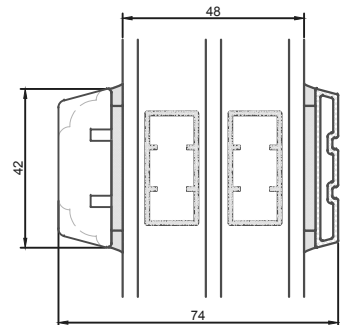

24 mm vandret energisprosse

42 mm vandret energisprosse

64 mm vandret energisprosse

64 mm vandret sprosse

105 mm vandret tapstykke

24 mm lodret energisprosse

42 mm lodret energisprosse

64 mm lodret energisprosse

64 mm lodret sprosse

105 mm lodret tapstykke

Profilkebling

Constr. by:	LM	Rev. by:		Appr. by:		Tolerance:	General Tolerance ±0.2
Constr. Date:	23/11/2021	Rev. date:		Appr. date:		Product series:	NorDan TINIUUM
Norwegian:	Sprosser NorDan TINIUUM, 127 karm						
Danish:	Sprosser NorDan TINIUUM, 127 karm						
English:	Glazing bars, transoms and mullions NorDan TINIUUM, 127 frame						

www.nordanvinduer.dk

Format:	A3	Scale:	1:2	Side:	1 of 1	Revision:	A
Drawing no.:	1SP-100						