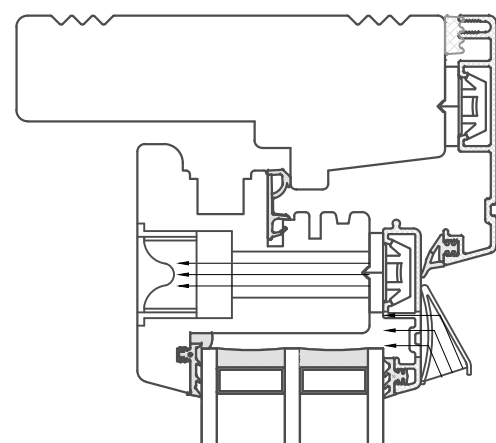

Klikventil på udadgående vindue med aftræk i fals

Klikventil i drejeblik overramme

Klikventil i dørramme

Klikventil i drejeblik overramme (model I)

Klikventil i overkarm (kan ikke anvendes på karm med kehl samt lysningsnot)

Profilkehlung

Constr. by: LM	Rev. by:	Appr. by:	Tolerance: General Tolerance ± 0.2
Constr. Date: 23/11/2021	Rev. date:	Appr. date:	Product series: NorDan TINIUUM
Norwegian: Friskluftventiler NorDan TINIUUM, 127 karm Danish: Friskluftventiler NorDan TINIUUM, 127 karm English: Tricklevent NorDan TINIUUM, 127 frame			

NorDan

www.nordanvinduer.dk

Format: A3 Scale: 1:2 Side: 1 of 1

Drawing no:
1VE-001

Revision:
A