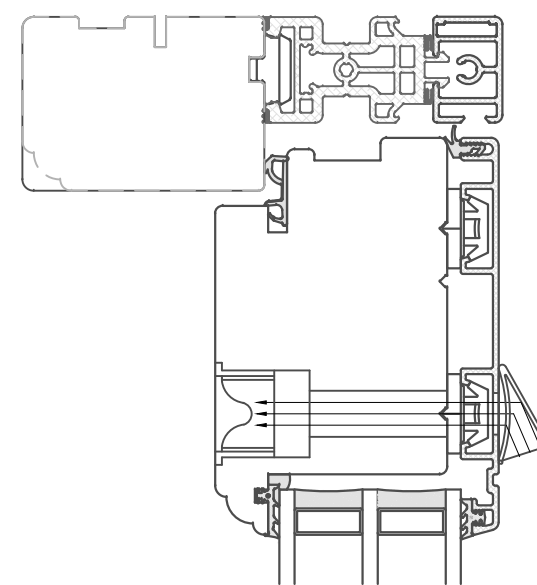

Klikventil på udadgående vindue med aftræk i fals

Klikventil i drejeblik overramme

Klikventil i dørramme

Klikventil i drejeblik overramme (model I)

Klikventil i overkarm (kan ikke anvendes på karm med kehl samt lysningsnot)

Profilkehlung

Constr. by: LM	Rev. by:	Appr. by:	Tolerance: General Tolerance ± 0.2
Constr. Date: 23/11/2021	Rev. date:	Appr. date:	Product series: NorDan TINIUUM
Norwegian: Friskluftventiler NorDan TINIUUM, 127 karm Danish: Friskluftventiler NorDan TINIUUM, 127 karm English: Tricklevent NorDan TINIUUM, 127 frame			

NorDan

www.nordanvinduer.dk

Format: A3 Scale: 1:2 Side: 1 of 1

Drawing no:
1VE-001

Revision:
A