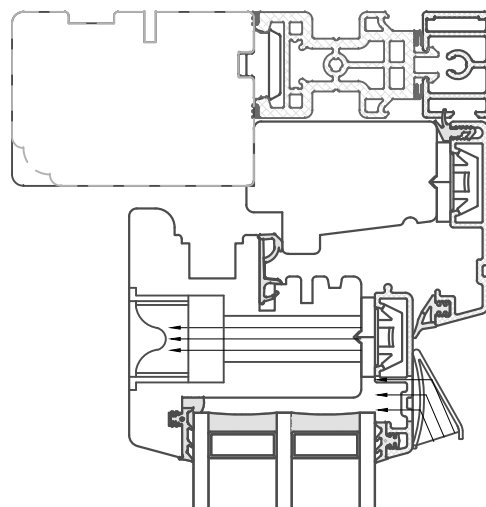

Klikventil på udadgående vindue med aftræk i fals

Klikventil i drejeblik overramme

Klikventil i dørramme

Klikventil i drejeblik overramme (model I)

Klikventil i overkarm (kan ikke anvendes på karm med kehl samt lysningsnot)

Profilkehlung

Constr. by: LM	Rev. by:	Appr. by:	Tolerance: General Tolerance ± 0.2
Constr. Date: 23/11/2021	Rev. date:	Appr. date:	Product series: NorDan TINIUUM
Norwegian: Friskluftventiler NorDan TINIUUM, 127 karm Danish: Friskluftventiler NorDan TINIUUM, 127 karm English: Tricklevent NorDan TINIUUM, 127 frame			

NorDan

www.nordanvinduer.dk

Format: A3 Scale: 1:2 Side: 1 of 1

Drawing no:
1VE-001

Revision:
A