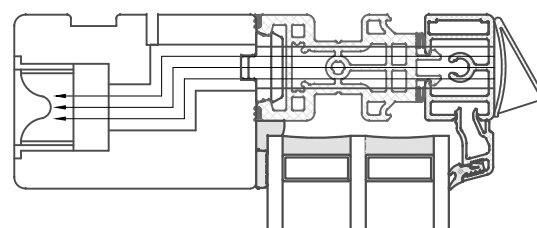

Klikventil på udadgående vindue med aftræk i fals

Klikventil i drejeblik overramme

Klikventil i dørramme

Klikventil i drejeblik overramme (model I)

Klikventil i overkarm (kan ikke anvendes på karm med kehl samt lysningsnot)

Profilkehlung

Constr. by: LM	Rev. by:	Appr. by:	Tolerance: General Tolerance ± 0.2
Constr. Date: 23/11/2021	Rev. date:	Appr. date:	Product series: NorDan TINIUUM
Norwegian: Friskluftventiler NorDan TINIUUM, 127 karm Danish: Friskluftventiler NorDan TINIUUM, 127 karm English: Tricklevent NorDan TINIUUM, 127 frame			

NorDan

www.nordanvinduer.dk

Format: A3 Scale: 1:2 Side: 1 of 1

Drawing no:
1VE-001

Revision:
A