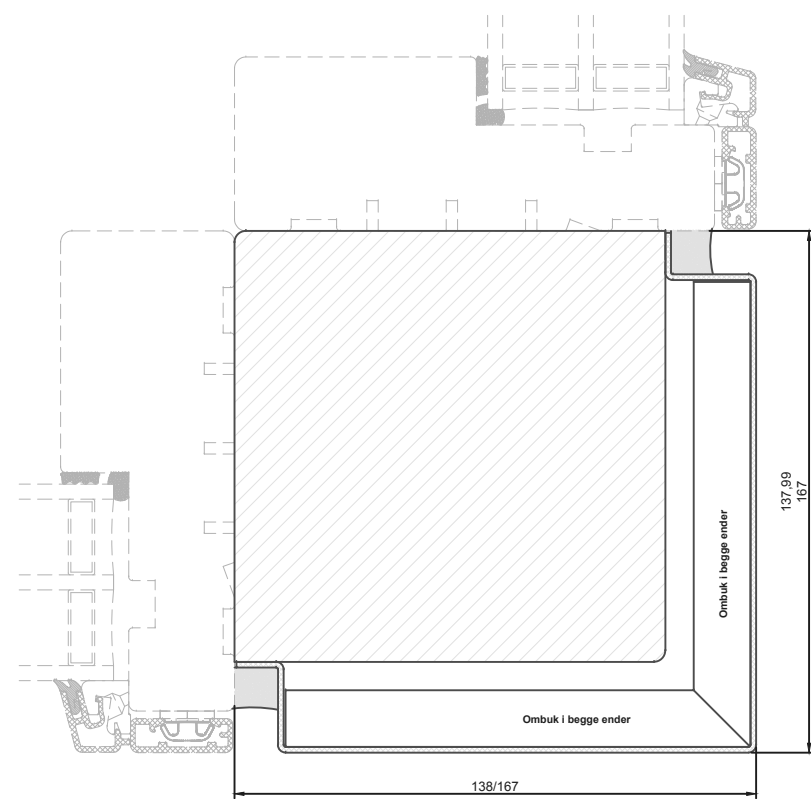

1 2 3 4 5 6 7 8

A B C D E F

90° samling med træ-alu. stolpe

180° samling med træ-alu. stolpe

45° samling med træ-alu. stolpe

90° samling med alu.-profil

180° samling med alu.-profil

45° samling med alu.-profil

Profilkebling	Constr. by:	LM	Rev. by:	Appr. by:	Tolerance:	General Tolerance ±0.2
	Constr. Date:	26/11/2021	Rev. date:	Appr. date:	Product series:	NorDan NEO
	Norwegian:	Hjørnen profiler NorDan NEO, 138/167 karm				
	Danish:	Hjørnesamlinger NorDan NEO, 138/167 karm				
	English:	Corner joints NorDan NEO, 138/167 frame				

**NorDan**  
www.nordanvinduer.dk

Format: A3 Scale: 1:2 Side: 1 of 1

Drawing no: **3HS-001** Revision: **A**

1 2 3 4 5 6 7 8