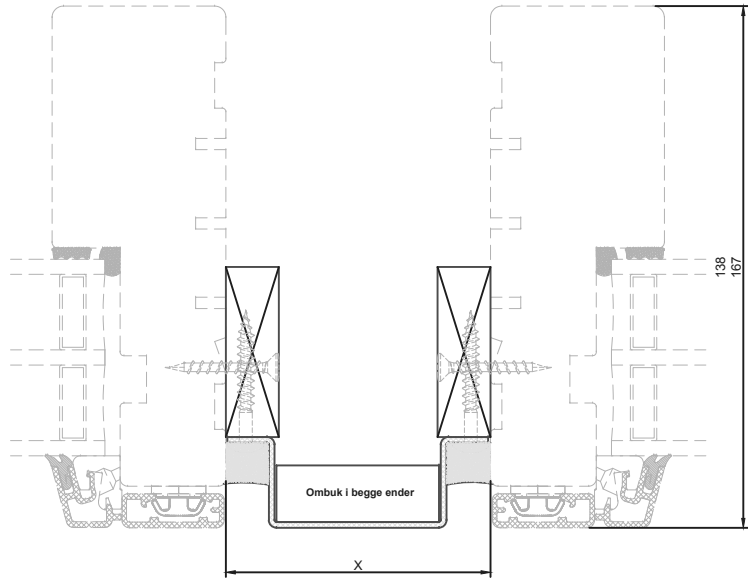

1 2 3 4 5 6 7 8

A B C D E F

90° samling med træ-alu. stolpe

180° samling med træ-alu. stolpe

45° samling med træ-alu. stolpe

90° samling med alu.-profil

180° samling med alu.-profil

45° samling med alu.-profil

Profilkebling	Constr. by:	LM	Rev. by:	Appr. by:	Tolerance:	General Tolerance ±0.2
	Constr. Date:	26/11/2021	Rev. date:	Appr. date:	Product series:	NorDan NEO
	Norwegian:	Hjørnen profiler NorDan NEO, 138/167 karm				
	Danish:	Hjørnesamlinger NorDan NEO, 138/167 karm				
	English:	Corner joints NorDan NEO, 138/167 frame				

**NorDan**  
www.nordanvinduer.dk

Format: A3 Scale: 1:2 Side: 1 of 1

Drawing no: **3HS-001** Revision: **A**

1 2 3 4 5 6 7 8