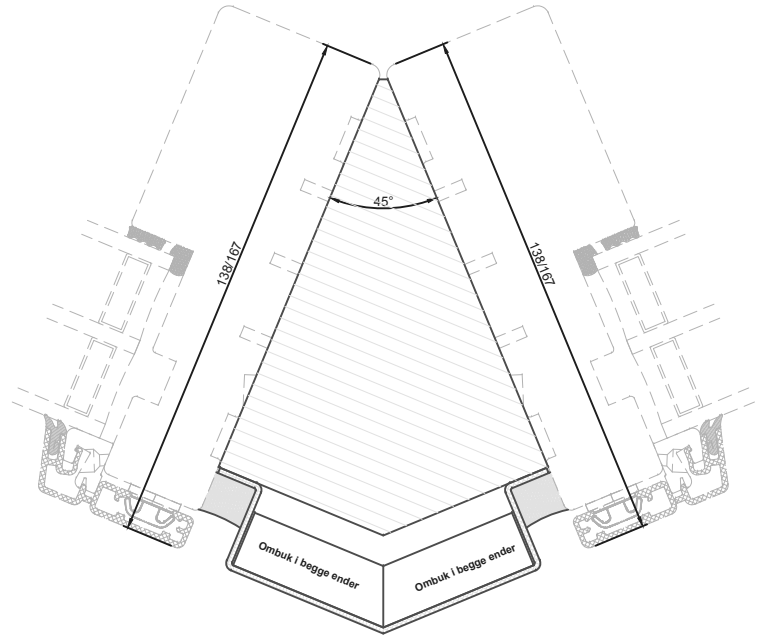

1 2 3 4 5 6 7 8

A B C D E F

90° samling med træ-alu. stolpe

180° samling med træ-alu. stolpe

45° samling med træ-alu. stolpe

90° samling med alu.-profil

180° samling med alu.-profil

45° samling med alu.-profil

Profilkebling	Constr. by:	LM	Rev. by:	Appr. by:	Tolerance:	General Tolerance ±0.2
	Constr. Date:	26/11/2021	Rev. date:	Appr. date:	Product series:	NorDan NEO
	Norwegian:	Hjørnen profiler NorDan NEO, 138/167 karm				
	Danish:	Hjørnesamlinger NorDan NEO, 138/167 karm				
	English:	Corner joints NorDan NEO, 138/167 frame				

**NorDan**  
www.nordanvinduer.dk

Format: A3 Scale: 1:2 Side: 1 of 1

Drawing no: **3HS-001** Revision: **A**

1 2 3 4 5 6 7 8