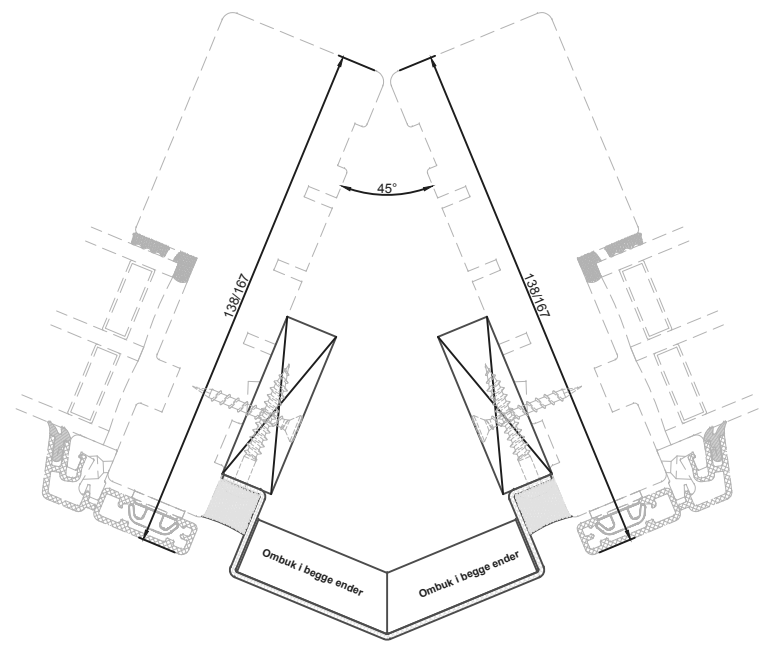

1 2 3 4 5 6 7 8

A B C D E F

90° samling med træ-alu. stolpe

180° samling med træ-alu. stolpe

45° samling med træ-alu. stolpe

90° samling med alu.-profil

180° samling med alu.-profil

45° samling med alu.-profil

Profilkebling	Constr. by:	LM	Rev. by:	Appr. by:	Tolerance:	General Tolerance ±0.2
	Constr. Date:	26/11/2021	Rev. date:	Appr. date:	Product series:	NorDan NEO
	Norwegian:	Hjørnen profiler NorDan NEO, 138/167 karm				
	Danish:	Hjørnesamlinger NorDan NEO, 138/167 karm				
	English:	Corner joints NorDan NEO, 138/167 frame				

**NorDan**  
www.nordanvinduer.dk

Format: A3 Scale: 1:2 Side: 1 of 1

Drawing no: **3HS-001** Revision: **A**

1 2 3 4 5 6 7 8