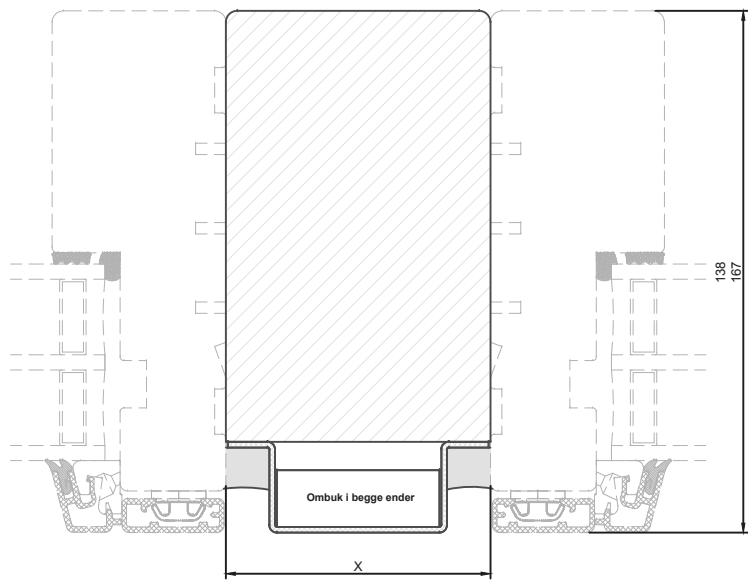

1 2 3 4 5 6 7 8

A B C D E F

90° samling med træ-alu. stolpe

180° samling med træ-alu. stolpe

45° samling med træ-alu. stolpe

90° samling med alu.-profil

180° samling med alu.-profil

45° samling med alu.-profil

Profilkebling	Constr. by:	LM	Rev. by:	Appr. by:	Tolerance:	General Tolerance ±0.2
	Constr. Date:	26/11/2021	Rev. date:	Appr. date:	Product series:	NorDan NEO
	Norwegian:	Hjørnen profiler NorDan NEO, 138/167 karm				
	Danish:	Hjørnesamlinger NorDan NEO, 138/167 karm				
	English:	Corner joints NorDan NEO, 138/167 frame				

**NorDan**  
www.nordanvinduer.dk

Format: A3 Scale: 1:2 Side: 1 of 1

Drawing no: **3HS-001** Revision: **A**

1 2 3 4 5 6 7 8