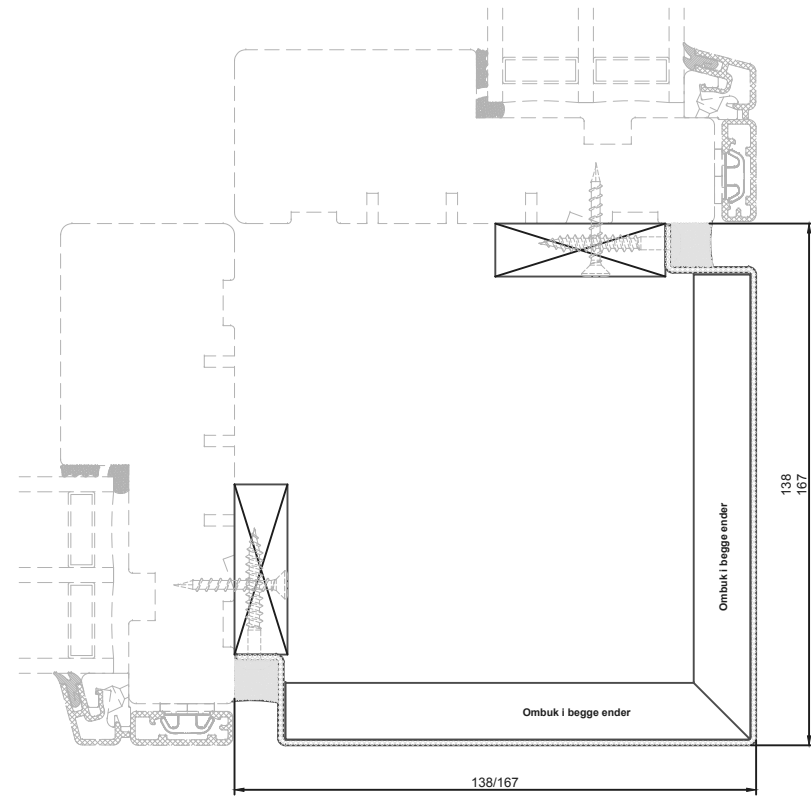

1 2 3 4 5 6 7 8

A B C D E F

90° samling med træ-alu. stolpe

180° samling med træ-alu. stolpe

45° samling med træ-alu. stolpe

90° samling med alu.-profil

180° samling med alu.-profil

45° samling med alu.-profil

Profilkebling	Constr. by:	LM	Rev. by:	Appr. by:	Tolerance:	General Tolerance ±0.2
	Constr. Date:	26/11/2021	Rev. date:	Appr. date:	Product series:	NorDan NEO
	Norwegian:	Hjørnen profiler NorDan NEO, 138/167 karm				
	Danish:	Hjørnesamlinger NorDan NEO, 138/167 karm				
	English:	Corner joints NorDan NEO, 138/167 frame				

**NorDan**  
www.nordanvinduer.dk

Format: A3 Scale: 1:2 Side: 1 of 1

Drawing no: **3HS-001** Revision: **A**

1 2 3 4 5 6 7 8