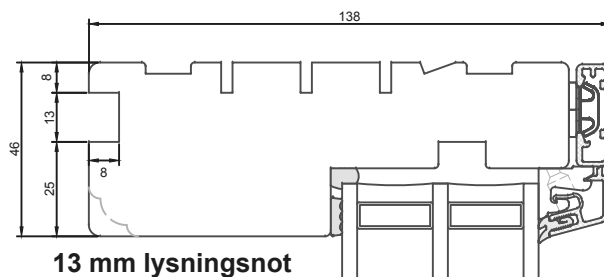

10 mm lysningsnot
i side og top på
indadgående dør

Bemærk:
13 mm not kan
ikke tilbydes på
indadgående dør

10 mm lysningsnot
i side og top på
udadgående element

13 mm lysningsnot
i side og top på
udadgående element

Not til vinduesplade i
udadgående element

Profilkehling

Constr. by: LM	Rev. by:	Appr. by:	Tolerance: General Tolerance ±0.2
Constr. Date: 25/11/2021	Rev. date:	Appr. date:	Product series: NorDan NEO
Norwegian: Karmspor NorDan NEO, 138 karm Danish: Karmnoter NorDan NEO, 138 karm English: Sub frame groove NorDan NEO, 138 frame			

Format: A3	Scale: 1:2	Side: 1 of 1	Revision: A
Drawing no: 3KN-001			Revision: A