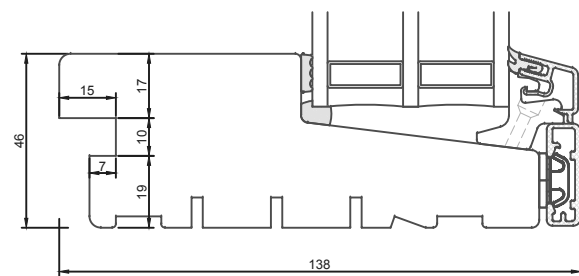

10 mm lysningsnot
i side og top på
indadgående dør

Bemærk:
13 mm not kan
ikke tilbydes på
indadgående dør

10 mm lysningsnot
i side og top på
udadgående element

13 mm lysningsnot
i side og top på
udadgående element

Not til vinduesplade i
udadgående element

Profilkehling

Constr. by: LM	Rev. by:	Appr. by:	Tolerance: General Tolerance ±0.2
Constr. Date: 25/11/2021	Rev. date:	Appr. date:	Product series: NorDan NEO
Norwegian: Karmspor NorDan NEO, 138 karm Danish: Karmnoter NorDan NEO, 138 karm English: Sub frame groove NorDan NEO, 138 frame			

Format: A3	Scale: 1:2	Side: 1 of 1	Revision: A
Drawing no: 3KN-001			Revision: A