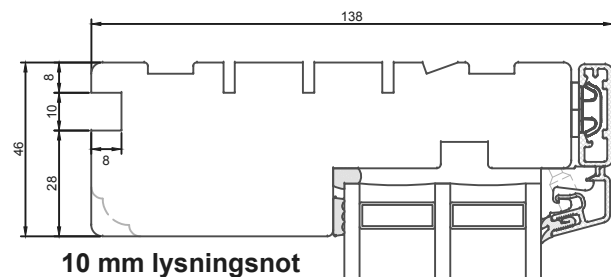

10 mm lysningsnot
i side og top på
indadgående dør

Bemærk:
13 mm not kan
ikke tilbydes på
indadgående dør

10 mm lysningsnot
i side og top på
udadgående element

13 mm lysningsnot
i side og top på
udadgående element

Not til vinduesplade i
udadgående element

Profilkehling

Constr. by: LM	Rev. by:	Appr. by:	Tolerance: General Tolerance ±0.2
Constr. Date: 25/11/2021	Rev. date:	Appr. date:	Product series: NorDan NEO
Norwegian: Karmspor NorDan NEO, 138 karm Danish: Karmnoter NorDan NEO, 138 karm English: Sub frame groove NorDan NEO, 138 frame			

Format: A3	Scale: 1:2	Side: 1 of 1	Revision: A
Drawing no: 3KN-001			Revision: A