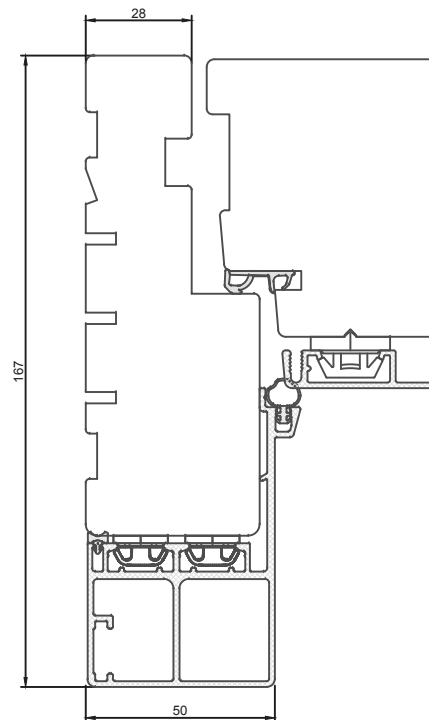

138 mm karm

167 mm karm

138 mm post

167 mm post

138 mm karm - indadgående dør

167 mm karm - indadgående dør

Profilkebling

| | | | |
|-----------------------------|------------|-------------|---|
| Constr. by: LM | Rev. by: | Appr. by: | Tolerance: General Tolerance ± 0.2 |
| Constr. Date: 25/11/2021 | Rev. date: | Appr. date: | Product series: NorDan NEO |

| |
|--|
| Norwegian: Karm- og postdimensjoner NorDan NEO, 138 og 167 karm |
| Danish: Karm- og postdimensioner NorDan NEO, 138 og 167 karm |
| English: Frame and post dimensions NorDan NEO, 138 and 167 frame |

| | | | |
|------------------------|---------------|-----------------|----------------|
| Format: A3 | Scale: 1:2 | Side: 1 of 1 | Revision: A |
| Drawing no: 3KP-001 | | | |