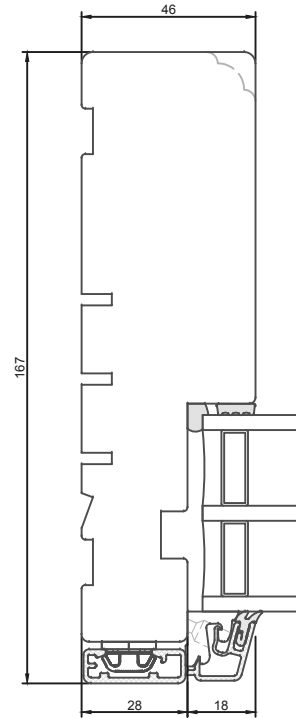

138 mm karm

167 mm karm

138 mm post

167 mm post

138 mm karm - indadgående dør

167 mm karm - indadgående dør

Profilkebling

| | | | |
|-----------------------------|------------|-------------|---|
| Constr. by: LM | Rev. by: | Appr. by: | Tolerance: General Tolerance ± 0.2 |
| Constr. Date: 25/11/2021 | Rev. date: | Appr. date: | Product series: NorDan NEO |

| |
|--|
| Norwegian: Karm- og postdimensjoner NorDan NEO, 138 og 167 karm |
| Danish: Karm- og postdimensioner NorDan NEO, 138 og 167 karm |
| English: Frame and post dimensions NorDan NEO, 138 and 167 frame |

| | | | |
|------------------------|---------------|-----------------|----------------|
| Format: A3 | Scale: 1:2 | Side: 1 of 1 | Revision: A |
| Drawing no: 3KP-001 | | | |