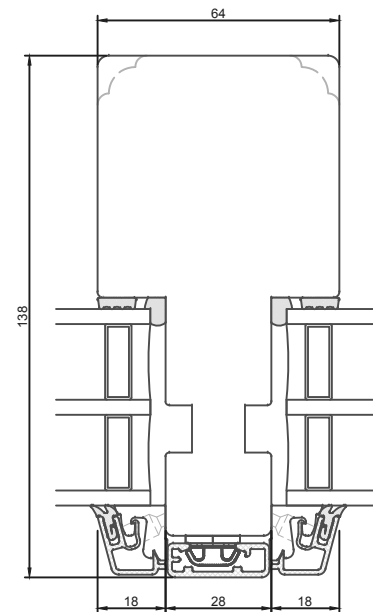

138 mm karm

167 mm karm

138 mm post

167 mm post

138 mm karm - indadgående dør

167 mm karm - indadgående dør

Profilkebling

| | | | |
|-----------------------------|------------|-------------|---|
| Constr. by: LM | Rev. by: | Appr. by: | Tolerance: General Tolerance ± 0.2 |
| Constr. Date: 25/11/2021 | Rev. date: | Appr. date: | Product series: NorDan NEO |

| |
|--|
| Norwegian: Karm- og postdimensjoner NorDan NEO, 138 og 167 karm |
| Danish: Karm- og postdimensioner NorDan NEO, 138 og 167 karm |
| English: Frame and post dimensions NorDan NEO, 138 and 167 frame |

| | | | |
|------------------------|---------------|-----------------|----------------|
| Format: A3 | Scale: 1:2 | Side: 1 of 1 | Revision: A |
| Drawing no: 3KP-001 | | | |