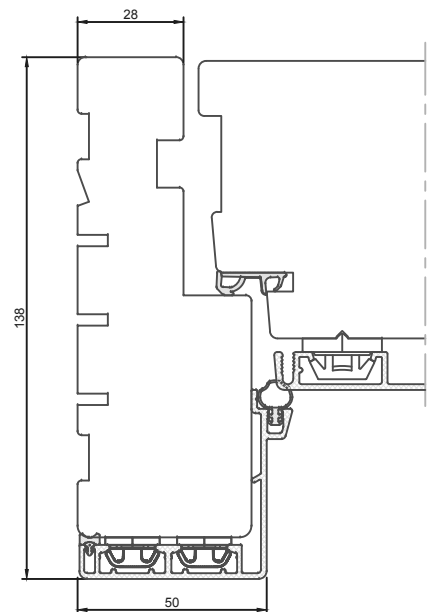

138 mm karm

167 mm karm

138 mm post

167 mm post

138 mm karm - indadgående dør

167 mm karm - indadgående dør

Profilkebling

| | | | |
|-----------------------------|------------|-------------|---|
| Constr. by: LM | Rev. by: | Appr. by: | Tolerance: General Tolerance ± 0.2 |
| Constr. Date: 25/11/2021 | Rev. date: | Appr. date: | Product series: NorDan NEO |

| |
|--|
| Norwegian: Karm- og postdimensjoner NorDan NEO, 138 og 167 karm |
| Danish: Karm- og postdimensioner NorDan NEO, 138 og 167 karm |
| English: Frame and post dimensions NorDan NEO, 138 and 167 frame |

| | | | |
|------------------------|---------------|-----------------|----------------|
| Format: A3 | Scale: 1:2 | Side: 1 of 1 | Revision: A |
| Drawing no: 3KP-001 | | | |