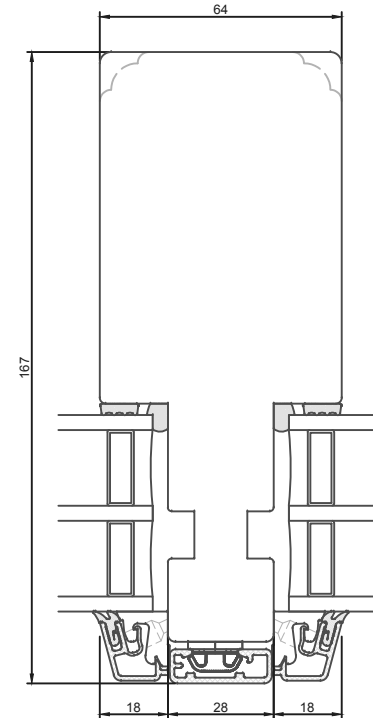

138 mm karm

167 mm karm

138 mm post

167 mm post

138 mm karm - indadgående dør

167 mm karm - indadgående dør

Profilkebling

| | | | |
|-----------------------------|------------|-------------|---|
| Constr. by: LM | Rev. by: | Appr. by: | Tolerance: General Tolerance ± 0.2 |
| Constr. Date: 25/11/2021 | Rev. date: | Appr. date: | Product series: NorDan NEO |

| |
|--|
| Norwegian: Karm- og postdimensjoner NorDan NEO, 138 og 167 karm |
| Danish: Karm- og postdimensioner NorDan NEO, 138 og 167 karm |
| English: Frame and post dimensions NorDan NEO, 138 and 167 frame |

| | | | |
|------------------------|---------------|-----------------|----------------|
| Format: A3 | Scale: 1:2 | Side: 1 of 1 | Revision: A |
| Drawing no: 3KP-001 | | | |