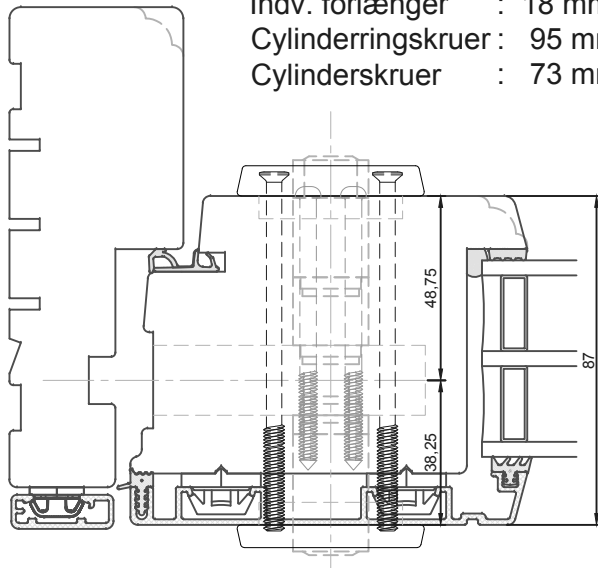

Dobbeltcylinder

- Udv. cylinderring : 6 mm
- Indv. cylinderring : 8 mm (Rokoko)
- Udv. forlænger : 5 mm
- Indv. forlænger : 18 mm
- Cylinderringskruer : 95 mm
- Cylinderskruer : 73 mm

Udadgående rammedør