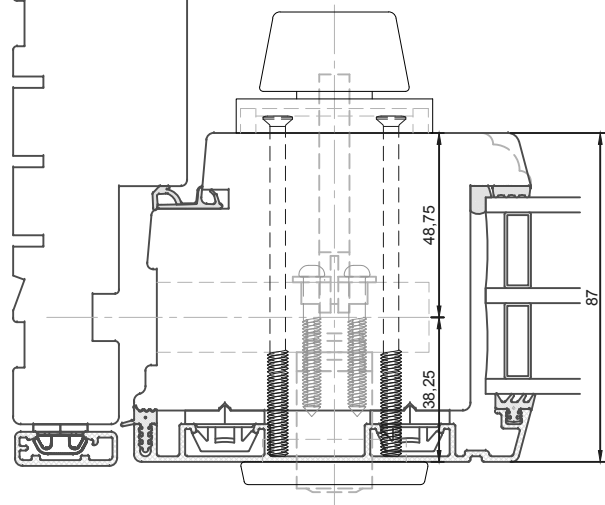

1 2 3 4 5 6 7 8

Enkeltcylinder/vrider

- Udv. cylinderring : 6 mm
- Forlænger : 5 mm
- Medbringer : 63 mm
- Vridergrebskruer : 90 mm
- Cylinderskruer : 38 mm

Udadgående rammedør