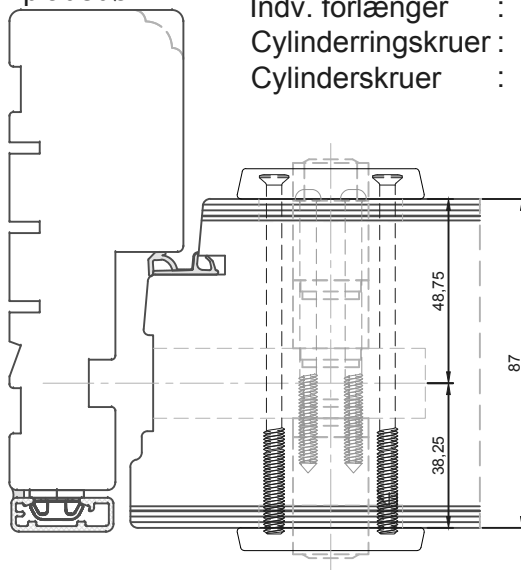

Dobbeltcylinder

- Udv. cylinderring : 6 mm
- Indv. cylinderring : 8 mm (Rokoko)
- Udv. forlænger : 5 mm
- Indv. forlænger : 18 mm
- Cylinderringskruer : 95 mm
- Cylinderskruer : 73 mm

Udadgående pladedør