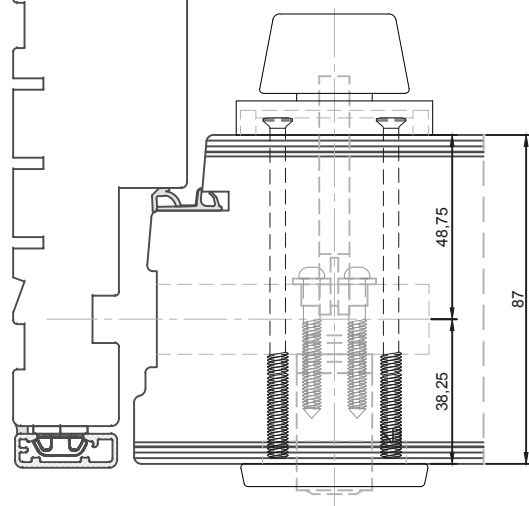

Enkeltcylinder/vrider

- Udv. cylinderring : 6 mm
- Forlænger : 5 mm
- Medbringer : 63 mm
- Vridergrebskruer : 90 mm
- Cylinderskruer : 38 mm

Udadgående pladedør