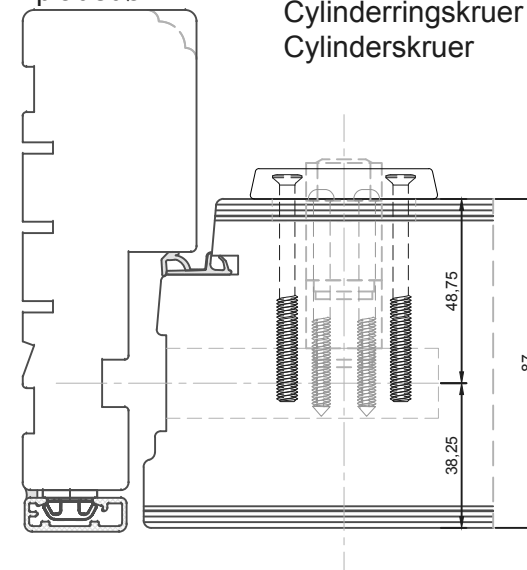

Indv. Rokokocylinder (terrasedør)

- Cylinderring : 8 mm (Rokoko)
- Forlænger : 18 mm
- Cylinderringskruer : 60 mm
- Cylinderskruer : 58 mm

Udadgående pladedør