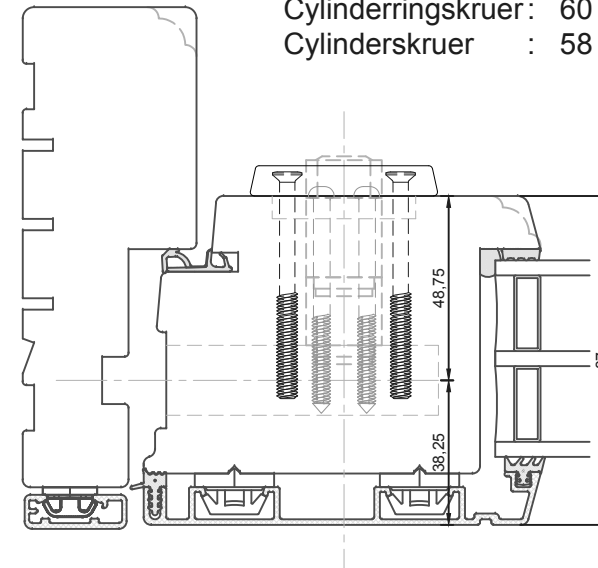

Indv. Rokokocylinder (terrasedør)

- Cylinderring : 8 mm (Rokoko)
- Forlænger : 18 mm
- Cylinderringskruer : 60 mm
- Cylinderskruer : 58 mm

Udadgående rammedør