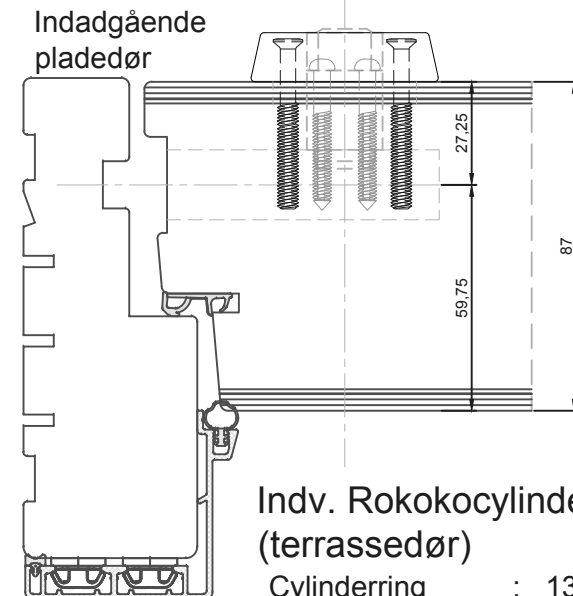

Indadgående rammedør

Enkeltcylinder/vrider

- Udv. cylinderring : 6 mm
- Forlænger : 26 mm
- Medbringer : 43 mm
- Vridergrebskruer : 90 mm
- Cylinderskruer : 58 mm

Indadgående rammedør

Dobbeltcylinder

- Udv. cylinderring : 6 mm
- Indv. cylinderring : 13 mm (Rokoko)
- Udv. forlænger : 26 mm
- Indv. forlænger : Ingen
- Cylinderringskruer : 100 mm
- Cylinderskruer : 78 mm

Indadgående rammedør

Indv. Rokokocylinder (terrasedør)

- Cylinderring : 13 mm (Rokoko)
- Forlænger : Ingen
- Cylinderringskruer : 45 mm
- Cylinderskruer : 38 mm

Indadgående pladedør

Enkeltcylinder/vrider

- Udv. cylinderring : 6 mm
- Forlænger : 26 mm
- Medbringer : 43 mm
- Vridergrebskruer : 90 mm
- Cylinderskruer : 58 mm

Indadgående pladedør

Dobbeltcylinder

- Udv. cylinderring : 6 mm
- Indv. cylinderring : 13 mm (Rokoko)
- Udv. forlænger : 26 mm
- Indv. forlænger : Ingen
- Cylinderringskruer : 100 mm
- Cylinderskruer : 78 mm

Indadgående pladedør

Indv. Rokokocylinder (terrasedør)

- Cylinderring : 13 mm (Rokoko)
- Forlænger : Ingen
- Cylinderringskruer : 45 mm
- Cylinderskruer : 38 mm

Profilkebling

Constr. by:	LM	Rev. by:		Appr. by:		Tolerance:	General Tolerance ±0.2
Constr. Date:	23/11/2021	Rev. date:		Appr. date:		Product series:	NorDan NEO
Norwegian:	Lås tilbehør til Ruko serie 1200 NorDan NEO innadslående, 138 karm						
Danish:	Låsetilbehør til Ruko serie 1200 NorDan NEO indadgående, 138 karm						
English:	Lock articles for Ruko series 1200 NorDan NEO inward opening, 138 frame						