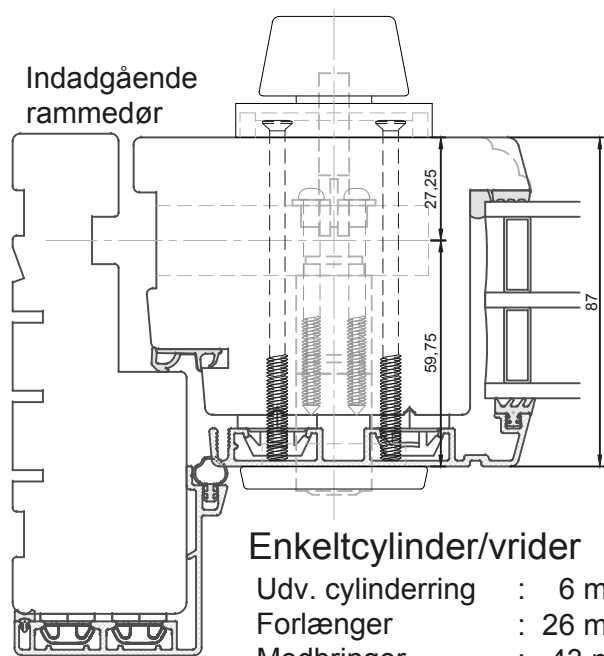

Indadgående rammedør

Enkeltcylinder/vrider

- Udv. cylinderring : 6 mm
- Forlænger : 26 mm
- Medbringer : 43 mm
- Vridergrebskruer : 90 mm
- Cylinderskruer : 58 mm

Indadgående rammedør

Dobbeltcylinder

- Udv. cylinderring : 6 mm
- Indv. cylinderring : 13 mm (Rokoko)
- Udv. forlænger : 26 mm
- Indv. forlænger : Ingen
- Cylinderringskruer : 100 mm
- Cylinderskruer : 78 mm

Indadgående rammedør

Indv. Rokokocylinder (terrasedør)

- Cylinderring : 13 mm (Rokoko)
- Forlænger : Ingen
- Cylinderringskruer : 45 mm
- Cylinderskruer : 38 mm

Indadgående pladedør

Enkeltcylinder/vrider

- Udv. cylinderring : 6 mm
- Forlænger : 26 mm
- Medbringer : 43 mm
- Vridergrebskruer : 90 mm
- Cylinderskruer : 58 mm

Indadgående pladedør

Dobbeltcylinder

- Udv. cylinderring : 6 mm
- Indv. cylinderring : 13 mm (Rokoko)
- Udv. forlænger : 26 mm
- Indv. forlænger : Ingen
- Cylinderringskruer : 100 mm
- Cylinderskruer : 78 mm

Indadgående pladedør

Indv. Rokokocylinder (terrasedør)

- Cylinderring : 13 mm (Rokoko)
- Forlænger : Ingen
- Cylinderringskruer : 45 mm
- Cylinderskruer : 38 mm

Profilkebling

Constr. by:	LM	Rev. by:		Appr. by:		Tolerance:	General Tolerance ±0.2
Constr. Date:	23/11/2021	Rev. date:		Appr. date:		Product series:	NorDan NEO
Norwegian:	Lås tilbehør til Ruko serie 1200 NorDan NEO innadslående, 138 karm						
Danish:	Låsetilbehør til Ruko serie 1200 NorDan NEO indadgående, 138 karm						
English:	Lock articles for Ruko series 1200 NorDan NEO inward opening, 138 frame						