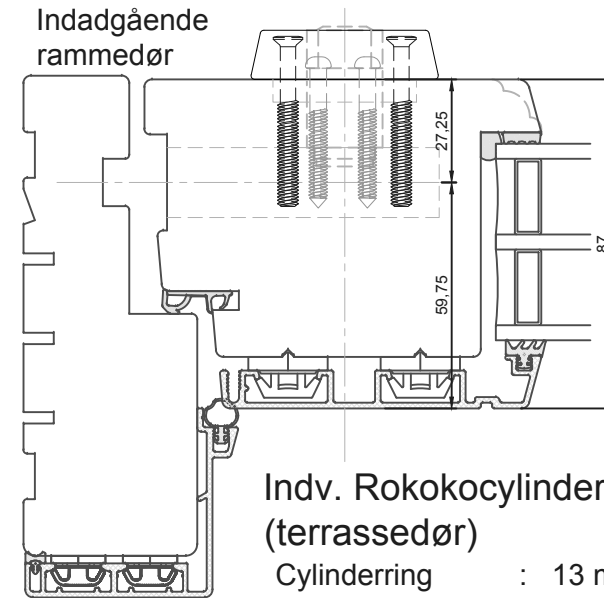

Indadgående rammedør

Enkeltcylinder/vrider

- Udv. cylinderring : 6 mm
- Forlænger : 26 mm
- Medbringer : 43 mm
- Vridergrebskruer : 90 mm
- Cylinderskruer : 58 mm

Indadgående rammedør

Dobbeltcylinder

- Udv. cylinderring : 6 mm
- Indv. cylinderring : 13 mm (Rokoko)
- Udv. forlænger : 26 mm
- Indv. forlænger : Ingen
- Cylinderringskruer : 100 mm
- Cylinderskruer : 78 mm

Indadgående rammedør

Indv. Rokokocylinder (terrasedør)

- Cylinderring : 13 mm (Rokoko)
- Forlænger : Ingen
- Cylinderringskruer : 45 mm
- Cylinderskruer : 38 mm

Indadgående pladedør

Enkeltcylinder/vrider

- Udv. cylinderring : 6 mm
- Forlænger : 26 mm
- Medbringer : 43 mm
- Vridergrebskruer : 90 mm
- Cylinderskruer : 58 mm

Indadgående pladedør

Dobbeltcylinder

- Udv. cylinderring : 6 mm
- Indv. cylinderring : 13 mm (Rokoko)
- Udv. forlænger : 26 mm
- Indv. forlænger : Ingen
- Cylinderringskruer : 100 mm
- Cylinderskruer : 78 mm

Indadgående pladedør

Indv. Rokokocylinder (terrasedør)

- Cylinderring : 13 mm (Rokoko)
- Forlænger : Ingen
- Cylinderringskruer : 45 mm
- Cylinderskruer : 38 mm

Profilkebling

Constr. by:	LM	Rev. by:		Appr. by:		Tolerance:	General Tolerance ±0.2
Constr. Date:	23/11/2021	Rev. date:		Appr. date:		Product series:	NorDan NEO
Norwegian:	Lås tilbehør til Ruko serie 1200 NorDan NEO innadslående, 138 karm						
Danish:	Låsetilbehør til Ruko serie 1200 NorDan NEO indadgående, 138 karm						
English:	Lock articles for Ruko series 1200 NorDan NEO inward opening, 138 frame						