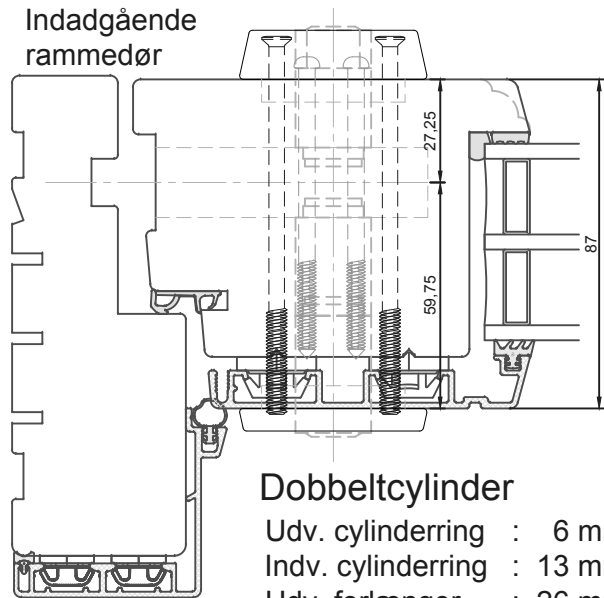

Indadgående rammedør

Enkeltcylinder/vrider

- Udv. cylinderring : 6 mm
- Forlænger : 26 mm
- Medbringer : 43 mm
- Vridergrebskruer : 90 mm
- Cylinderskruer : 58 mm

Indadgående rammedør

Dobbeltcylinder

- Udv. cylinderring : 6 mm
- Indv. cylinderring : 13 mm (Rokoko)
- Udv. forlænger : 26 mm
- Indv. forlænger : Ingen
- Cylinderringskruer : 100 mm
- Cylinderskruer : 78 mm

Indadgående rammedør

Indv. Rokokocylinder (terrasedør)

- Cylinderring : 13 mm (Rokoko)
- Forlænger : Ingen
- Cylinderringskruer : 45 mm
- Cylinderskruer : 38 mm

Indadgående pladedør

Enkeltcylinder/vrider

- Udv. cylinderring : 6 mm
- Forlænger : 26 mm
- Medbringer : 43 mm
- Vridergrebskruer : 90 mm
- Cylinderskruer : 58 mm

Indadgående pladedør

Dobbeltcylinder

- Udv. cylinderring : 6 mm
- Indv. cylinderring : 13 mm (Rokoko)
- Udv. forlænger : 26 mm
- Indv. forlænger : Ingen
- Cylinderringskruer : 100 mm
- Cylinderskruer : 78 mm

Indadgående pladedør

Indv. Rokokocylinder (terrasedør)

- Cylinderring : 13 mm (Rokoko)
- Forlænger : Ingen
- Cylinderringskruer : 45 mm
- Cylinderskruer : 38 mm

Profilkebling

Constr. by:	LM	Rev. by:		Appr. by:		Tolerance:	General Tolerance ±0.2
Constr. Date:	23/11/2021	Rev. date:		Appr. date:		Product series:	NorDan NEO
Norwegian:	Lås tilbehør til Ruko serie 1200 NorDan NEO innadslående, 138 karm						
Danish:	Låsetilbehør til Ruko serie 1200 NorDan NEO indadgående, 138 karm						
English:	Lock articles for Ruko series 1200 NorDan NEO inward opening, 138 frame						