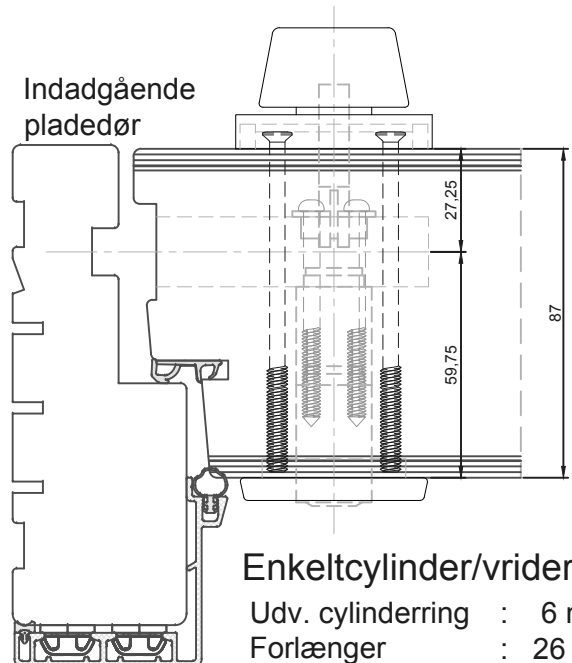

Indadgående rammedør

Enkeltcylinder/vrider

- Udv. cylinderring : 6 mm
- Forlænger : 26 mm
- Medbringer : 43 mm
- Vridergrebskruer : 90 mm
- Cylinderskruer : 58 mm

Indadgående rammedør

Dobbeltcylinder

- Udv. cylinderring : 6 mm
- Indv. cylinderring : 13 mm (Rokoko)
- Udv. forlænger : 26 mm
- Indv. forlænger : Ingen
- Cylinderringskruer : 100 mm
- Cylinderskruer : 78 mm

Indadgående rammedør

Indv. Rokokocylinder (terrasedør)

- Cylinderring : 13 mm (Rokoko)
- Forlænger : Ingen
- Cylinderringskruer : 45 mm
- Cylinderskruer : 38 mm

Indadgående pladedør

Enkeltcylinder/vrider

- Udv. cylinderring : 6 mm
- Forlænger : 26 mm
- Medbringer : 43 mm
- Vridergrebskruer : 90 mm
- Cylinderskruer : 58 mm

Indadgående pladedør

Dobbeltcylinder

- Udv. cylinderring : 6 mm
- Indv. cylinderring : 13 mm (Rokoko)
- Udv. forlænger : 26 mm
- Indv. forlænger : Ingen
- Cylinderringskruer : 100 mm
- Cylinderskruer : 78 mm

Indadgående pladedør

Indv. Rokokocylinder (terrasedør)

- Cylinderring : 13 mm (Rokoko)
- Forlænger : Ingen
- Cylinderringskruer : 45 mm
- Cylinderskruer : 38 mm

Profilkebling

Constr. by:	LM	Rev. by:		Appr. by:		Tolerance:	General Tolerance ±0.2
Constr. Date:	23/11/2021	Rev. date:		Appr. date:		Product series:	NorDan NEO
Norwegian:	Lås tilbehør til Ruko serie 1200 NorDan NEO innadslående, 138 karm						
Danish:	Låsetilbehør til Ruko serie 1200 NorDan NEO indadgående, 138 karm						
English:	Lock articles for Ruko series 1200 NorDan NEO inward opening, 138 frame						