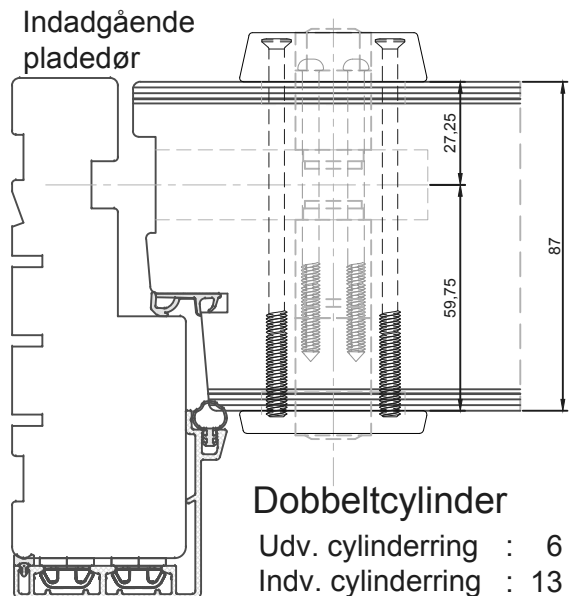

Indadgående rammedør

Enkeltcylinder/vrider

- Udv. cylinderring : 6 mm
- Forlænger : 26 mm
- Medbringer : 43 mm
- Vridergrebskruer : 90 mm
- Cylinderskruer : 58 mm

Indadgående rammedør

Dobbeltcylinder

- Udv. cylinderring : 6 mm
- Indv. cylinderring : 13 mm (Rokoko)
- Udv. forlænger : 26 mm
- Indv. forlænger : Ingen
- Cylinderringskruer : 100 mm
- Cylinderskruer : 78 mm

Indadgående rammedør

Indv. Rokokocylinder (terrasedør)

- Cylinderring : 13 mm (Rokoko)
- Forlænger : Ingen
- Cylinderringskruer : 45 mm
- Cylinderskruer : 38 mm

Indadgående pladedør

Enkeltcylinder/vrider

- Udv. cylinderring : 6 mm
- Forlænger : 26 mm
- Medbringer : 43 mm
- Vridergrebskruer : 90 mm
- Cylinderskruer : 58 mm

Indadgående pladedør

Dobbeltcylinder

- Udv. cylinderring : 6 mm
- Indv. cylinderring : 13 mm (Rokoko)
- Udv. forlænger : 26 mm
- Indv. forlænger : Ingen
- Cylinderringskruer : 100 mm
- Cylinderskruer : 78 mm

Indadgående pladedør

Indv. Rokokocylinder (terrasedør)

- Cylinderring : 13 mm (Rokoko)
- Forlænger : Ingen
- Cylinderringskruer : 45 mm
- Cylinderskruer : 38 mm

Profilkebling

Constr. by:	LM	Rev. by:		Appr. by:		Tolerance:	General Tolerance ±0.2
Constr. Date:	23/11/2021	Rev. date:		Appr. date:		Product series:	NorDan NEO
Norwegian:	Lås tilbehør til Ruko serie 1200 NorDan NEO innadslående, 138 karm						
Danish:	Låsetilbehør til Ruko serie 1200 NorDan NEO indadgående, 138 karm						
English:	Lock articles for Ruko series 1200 NorDan NEO inward opening, 138 frame						