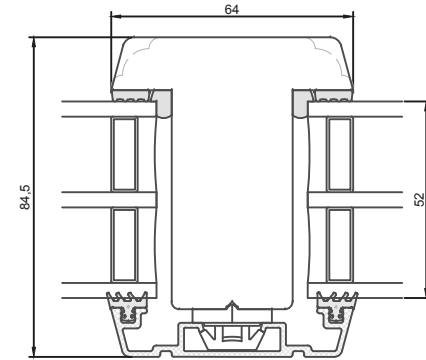

64 mm lodret prosse