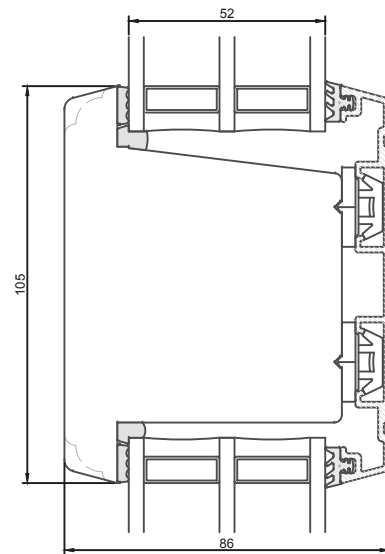

105 mm vandret tapstykke