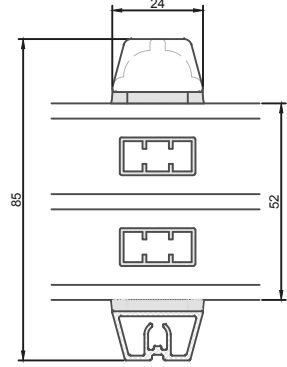

24 mm lodret energisprosse