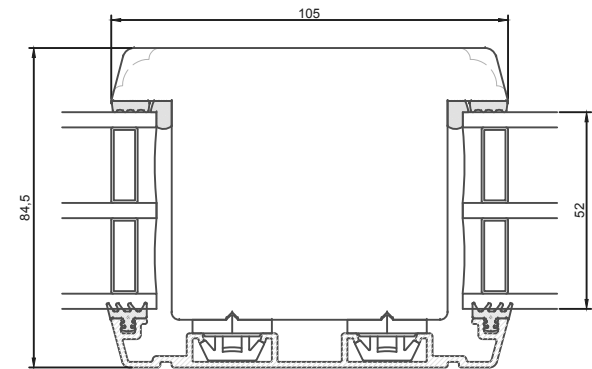

105 mm lodret tapstykke