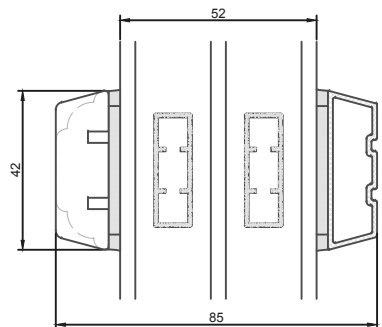

42 mm vandret energisprosse