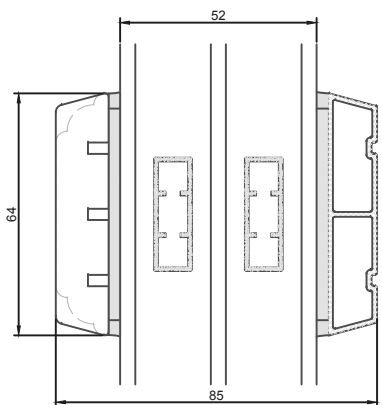

64 mm vandret energisprosse