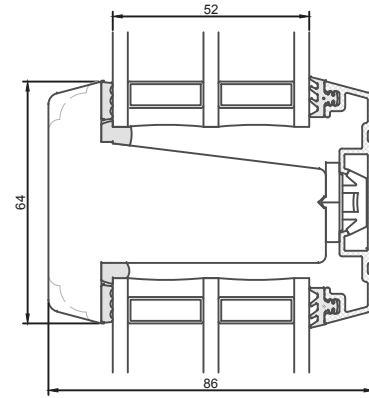

64 mm vandret sprosse