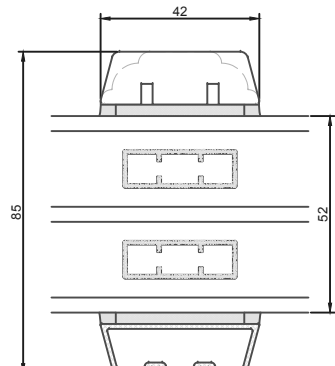

42 mm lodret energisprosse