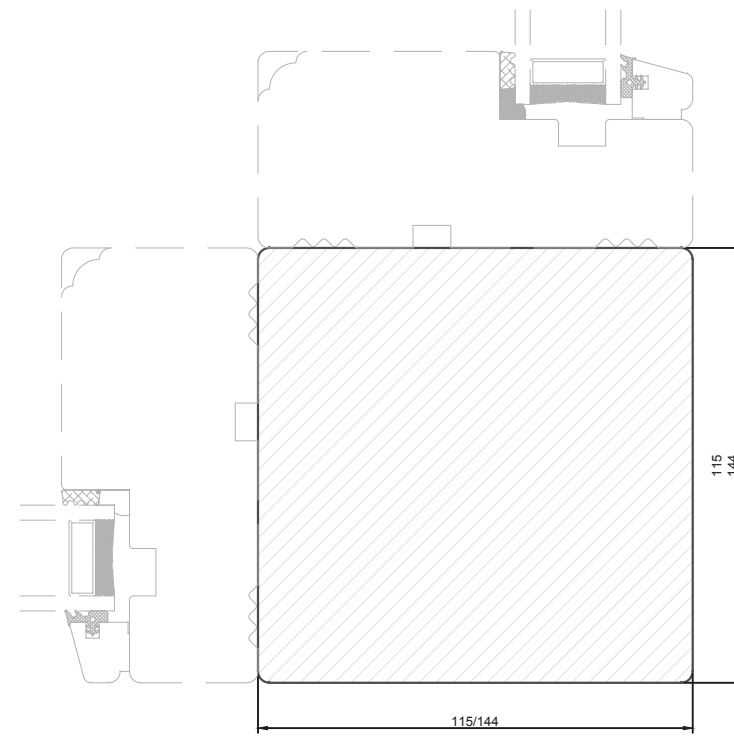

180° samling med stolpe

90° samling med stolpe

45° samling med stolpe

Profilkehling

Constr. by: <b>LM</b>	Rev. by:	Appr. by:	Tolerance: General Tolerance ±0.2
Constr. Date: 23/11/2021	Rev. date:	Appr. date:	Product series: NorDan SAPINO
Norwegian: <b>Hjørne profiler</b> NorDan SAPINO, 115/144 karm Danish: <b>Hjørnesamlinger</b> NorDan SAPINO, 115/144 karm English: <b>Corner joints</b> NorDan SAPINO, 115/144 frame			

www.nordanvinduer.dk

Format: A3	Scale: 1:2	Side: 1 of 1	Revision: A
Drawing no: HS-0010			Revision: A