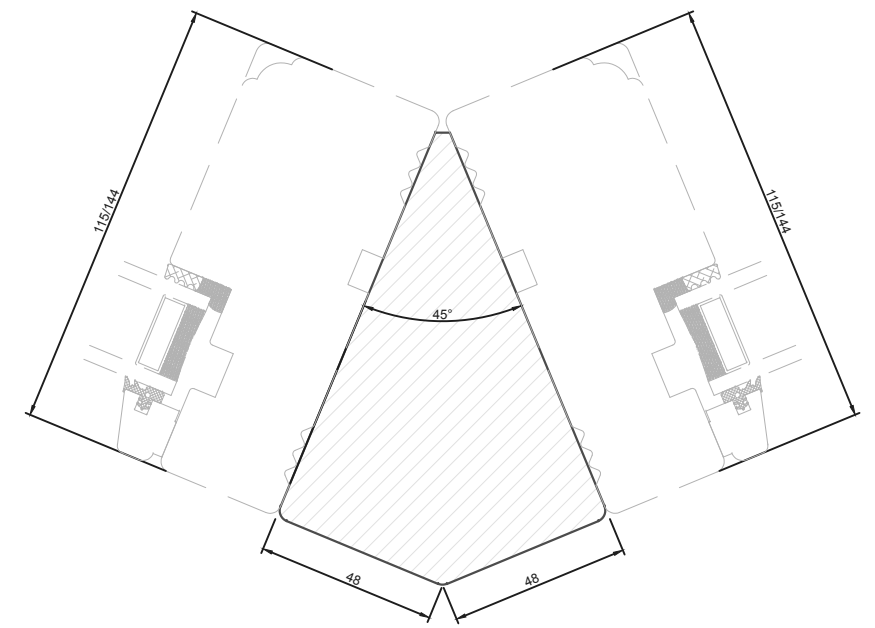

180° samling med stolpe

90° samling med stolpe

45° samling med stolpe

Profilkehling

Constr. by: <b>LM</b>	Rev. by:	Appr. by:	Tolerance: General Tolerance ±0.2
Constr. Date: 23/11/2021	Rev. date:	Appr. date:	Product series: NorDan SAPINO
Norwegian: <b>Hjørne profiler</b> NorDan SAPINO, 115/144 karm Danish: <b>Hjørnesamlinger</b> NorDan SAPINO, 115/144 karm English: <b>Corner joints</b> NorDan SAPINO, 115/144 frame			

www.nordanvinduer.dk

Format: A3	Scale: 1:2	Side: 1 of 1	Revision: A
Drawing no: HS-0010			Revision: A