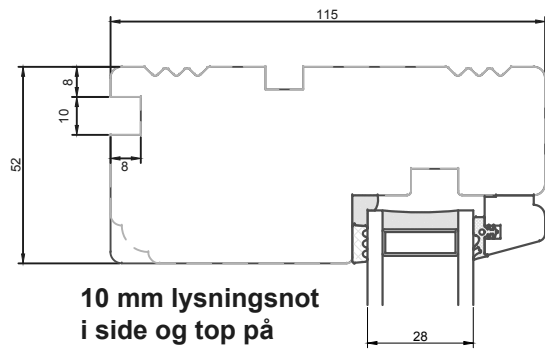

10 mm lysningsnot i side og top på indadgående dør

13 mm lysningsnot i side og top på indadgående dør

10 mm lysningsnot i side og top på udadgående element

13 mm lysningsnot i side og top på udadgående element

Not til vinduesplade i udadgående element

Profilkehling

Constr. by: LM	Rev. by:	Appr. by:	Tolerance: General Tolerance ±0.2
Constr. Date: 23/11/2021	Rev. date:	Appr. date:	Product series: NorDan SAPINO
Norwegian: Karmspor NorDan SAPINO, 115 karm			
Danish: Karmnoter NorDan SAPINO, 115 karm			
English: Sub frame groove NorDan SAPINO, 115 frame			

www.nordanvinduer.dk

Format: A3 Scale: 1:2 Side: 1 of 1

Drawing no: KN-0010

Revision: A