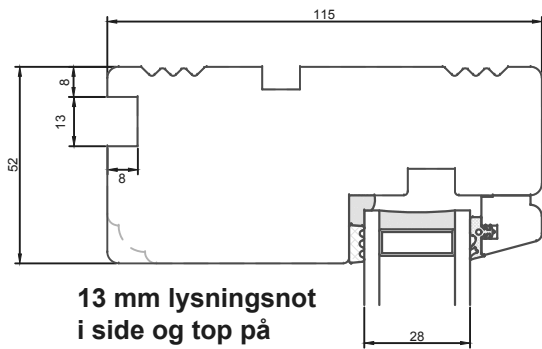

10 mm lysningsnot i side og top på indadgående dør

13 mm lysningsnot i side og top på indadgående dør

10 mm lysningsnot i side og top på udadgående element

13 mm lysningsnot i side og top på udadgående element

Not til vinduesplade i udadgående element

Profilkehling

Constr. by: LM	Rev. by:	Appr. by:	Tolerance: General Tolerance ±0.2
Constr. Date: 23/11/2021	Rev. date:	Appr. date:	Product series: NorDan SAPINO
Norwegian: Karmspor NorDan SAPINO, 115 karm			
Danish: Karmnoter NorDan SAPINO, 115 karm			
English: Sub frame groove NorDan SAPINO, 115 frame			

www.nordanvinduer.dk

Format: A3 Scale: 1:2 Side: 1 of 1

Drawing no: KN-0010

Revision: A