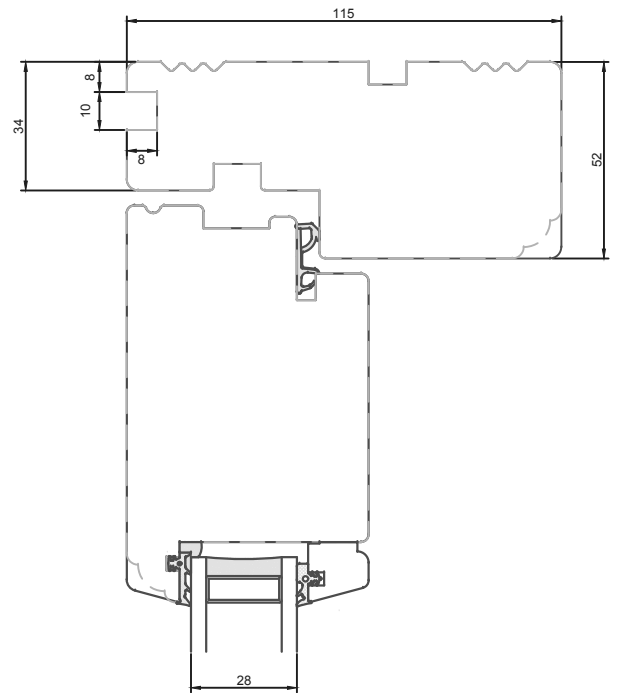

10 mm lysningsnot i side og top på indadgående dør

13 mm lysningsnot i side og top på indadgående dør

10 mm lysningsnot i side og top på udadgående element

13 mm lysningsnot i side og top på udadgående element

Not til vinduesplade i udadgående element

Profilkehling

Constr. by: LM	Rev. by:	Appr. by:	Tolerance: General Tolerance ±0.2
Constr. Date: 23/11/2021	Rev. date:	Appr. date:	Product series: NorDan SAPINO
Norwegian: Karmspor NorDan SAPINO, 115 karm			
Danish: Karmnoter NorDan SAPINO, 115 karm			
English: Sub frame groove NorDan SAPINO, 115 frame			

www.nordanvinduer.dk

Format: A3 Scale: 1:2 Side: 1 of 1

Drawing no: KN-0010

Revision: A