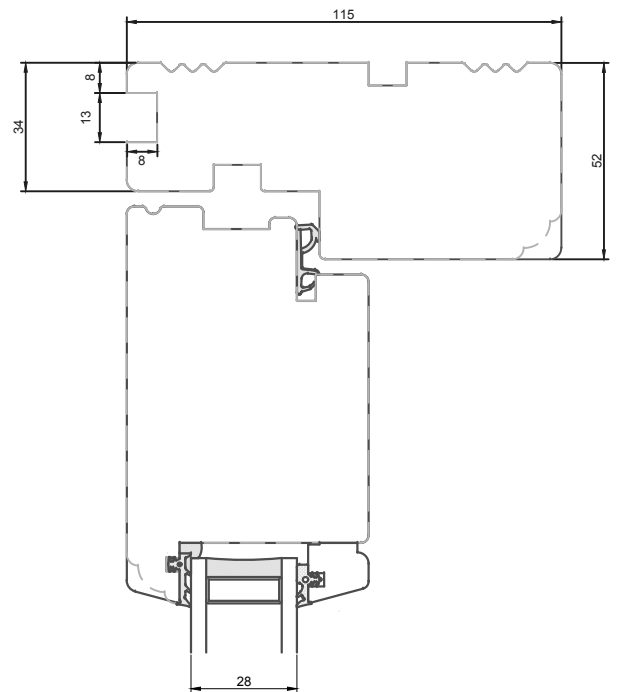

10 mm lysningsnot i side og top på indadgående dør

13 mm lysningsnot i side og top på indadgående dør

10 mm lysningsnot i side og top på udadgående element

13 mm lysningsnot i side og top på udadgående element

Not til vinduesplade i udadgående element

Profilkehling

Constr. by: LM	Rev. by:	Appr. by:	Tolerance: General Tolerance ±0.2
Constr. Date: 23/11/2021	Rev. date:	Appr. date:	Product series: NorDan SAPINO
Norwegian: Karmspor NorDan SAPINO, 115 karm			
Danish: Karmnoter NorDan SAPINO, 115 karm			
English: Sub frame groove NorDan SAPINO, 115 frame			

www.nordanvinduer.dk

Format: A3 Scale: 1:2 Side: 1 of 1

Drawing no: KN-0010

Revision: A