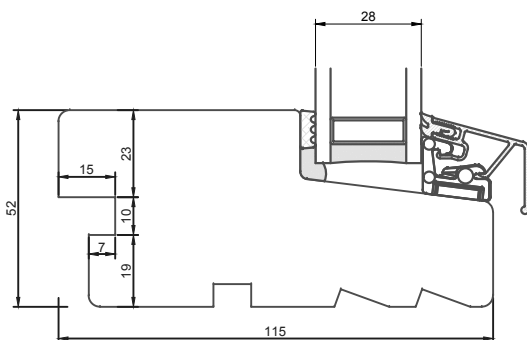

10 mm lysningsnot i side og top på indadgående dør

13 mm lysningsnot i side og top på indadgående dør

10 mm lysningsnot i side og top på udadgående element

13 mm lysningsnot i side og top på udadgående element

Not til vinduesplade i udadgående element

Profilkehling

Constr. by: LM	Rev. by:	Appr. by:	Tolerance: General Tolerance ±0.2
Constr. Date: 23/11/2021	Rev. date:	Appr. date:	Product series: NorDan SAPINO
Norwegian: Karmspor NorDan SAPINO, 115 karm			
Danish: Karmnoter NorDan SAPINO, 115 karm			
English: Sub frame groove NorDan SAPINO, 115 frame			

www.nordanvinduer.dk

Format: A3 Scale: 1:2 Side: 1 of 1

Drawing no: KN-0010

Revision: A