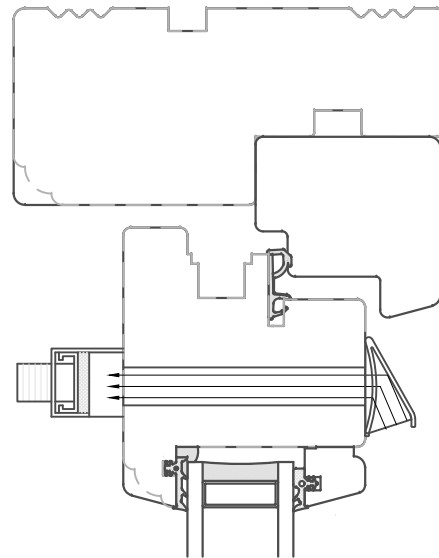

B

C

D

E

F

Klikventil på udadgående vindue med aftræk i fals

Biobeventil i drejekip overramme

Biobeventil i indadgående dørramme

Danish:	Topstyret vindue
	NorDan SAPINO

English:	TopGuided
	NorDan SAPINO

www.nordanvinduer.dk

Format:	A3	Scale:	1:2	Side:	1 of 1	Revision:	
---------	----	--------	-----	-------	--------	-----------	--

Drawing no:	VE-0010	Revision:	A
-------------	---------	-----------	---