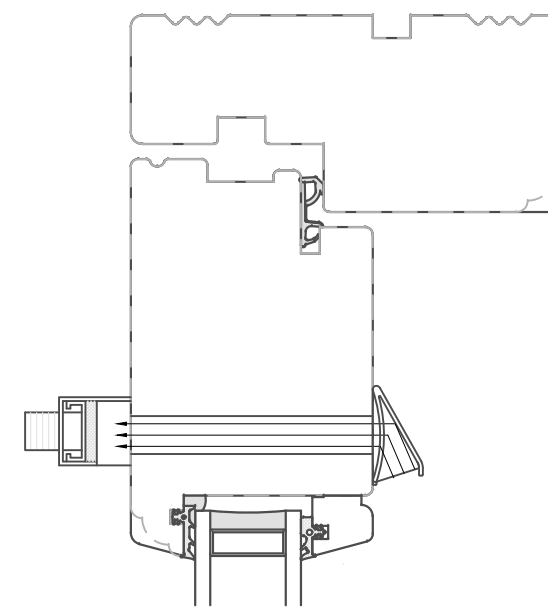

B

C

D

E

F

Klikventil på udadgående vindue med aftræk i fals

Biobeventil i drejekip overramme

Biobeventil i indadgående dørramme

Danish:	Topstyret vindue
	NorDan SAPINO

English:	TopGuided
	NorDan SAPINO

www.nordanvinduer.dk

Format:	A3	Scale:	1:2	Side:	1 of 1	Revision:	
---------	----	--------	-----	-------	--------	-----------	--

Drawing no:	VE-0010	Revision:	A
-------------	---------	-----------	---